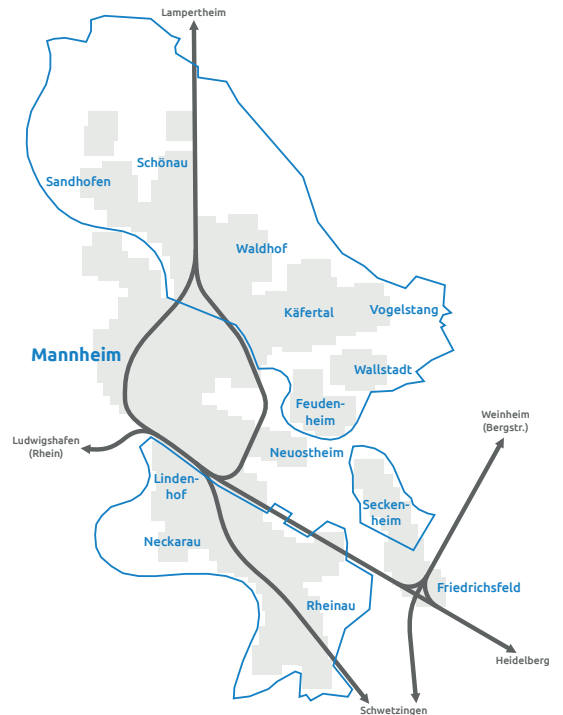

On Demand-Shuttle „fips“ MANNHEIM

Informationen über die Region

326.941
Einwohner:innen

137.334 Einpendler:innen
68.485 Auspendler:innen

495
Pkw/1.000 Einwohner:innen

Raumkategorie
Oberzentrum

40%
MIV

28%
zu Fuß

15%
ÖPNV

17%
Fahrrad

Das Bediengebiet umfasst die Randgebiete von Mannheim. In Nächten vor Samstagen, Sonntagen und Feiertagen, wird das gesamte Stadtgebiet angefahren.

Allgemeine Infos zum regionalen ÖPNV

12 Stadtbahnlinien
27 Stadtbuslinien
6 Regionalbuslinien
7 S-Bahnen