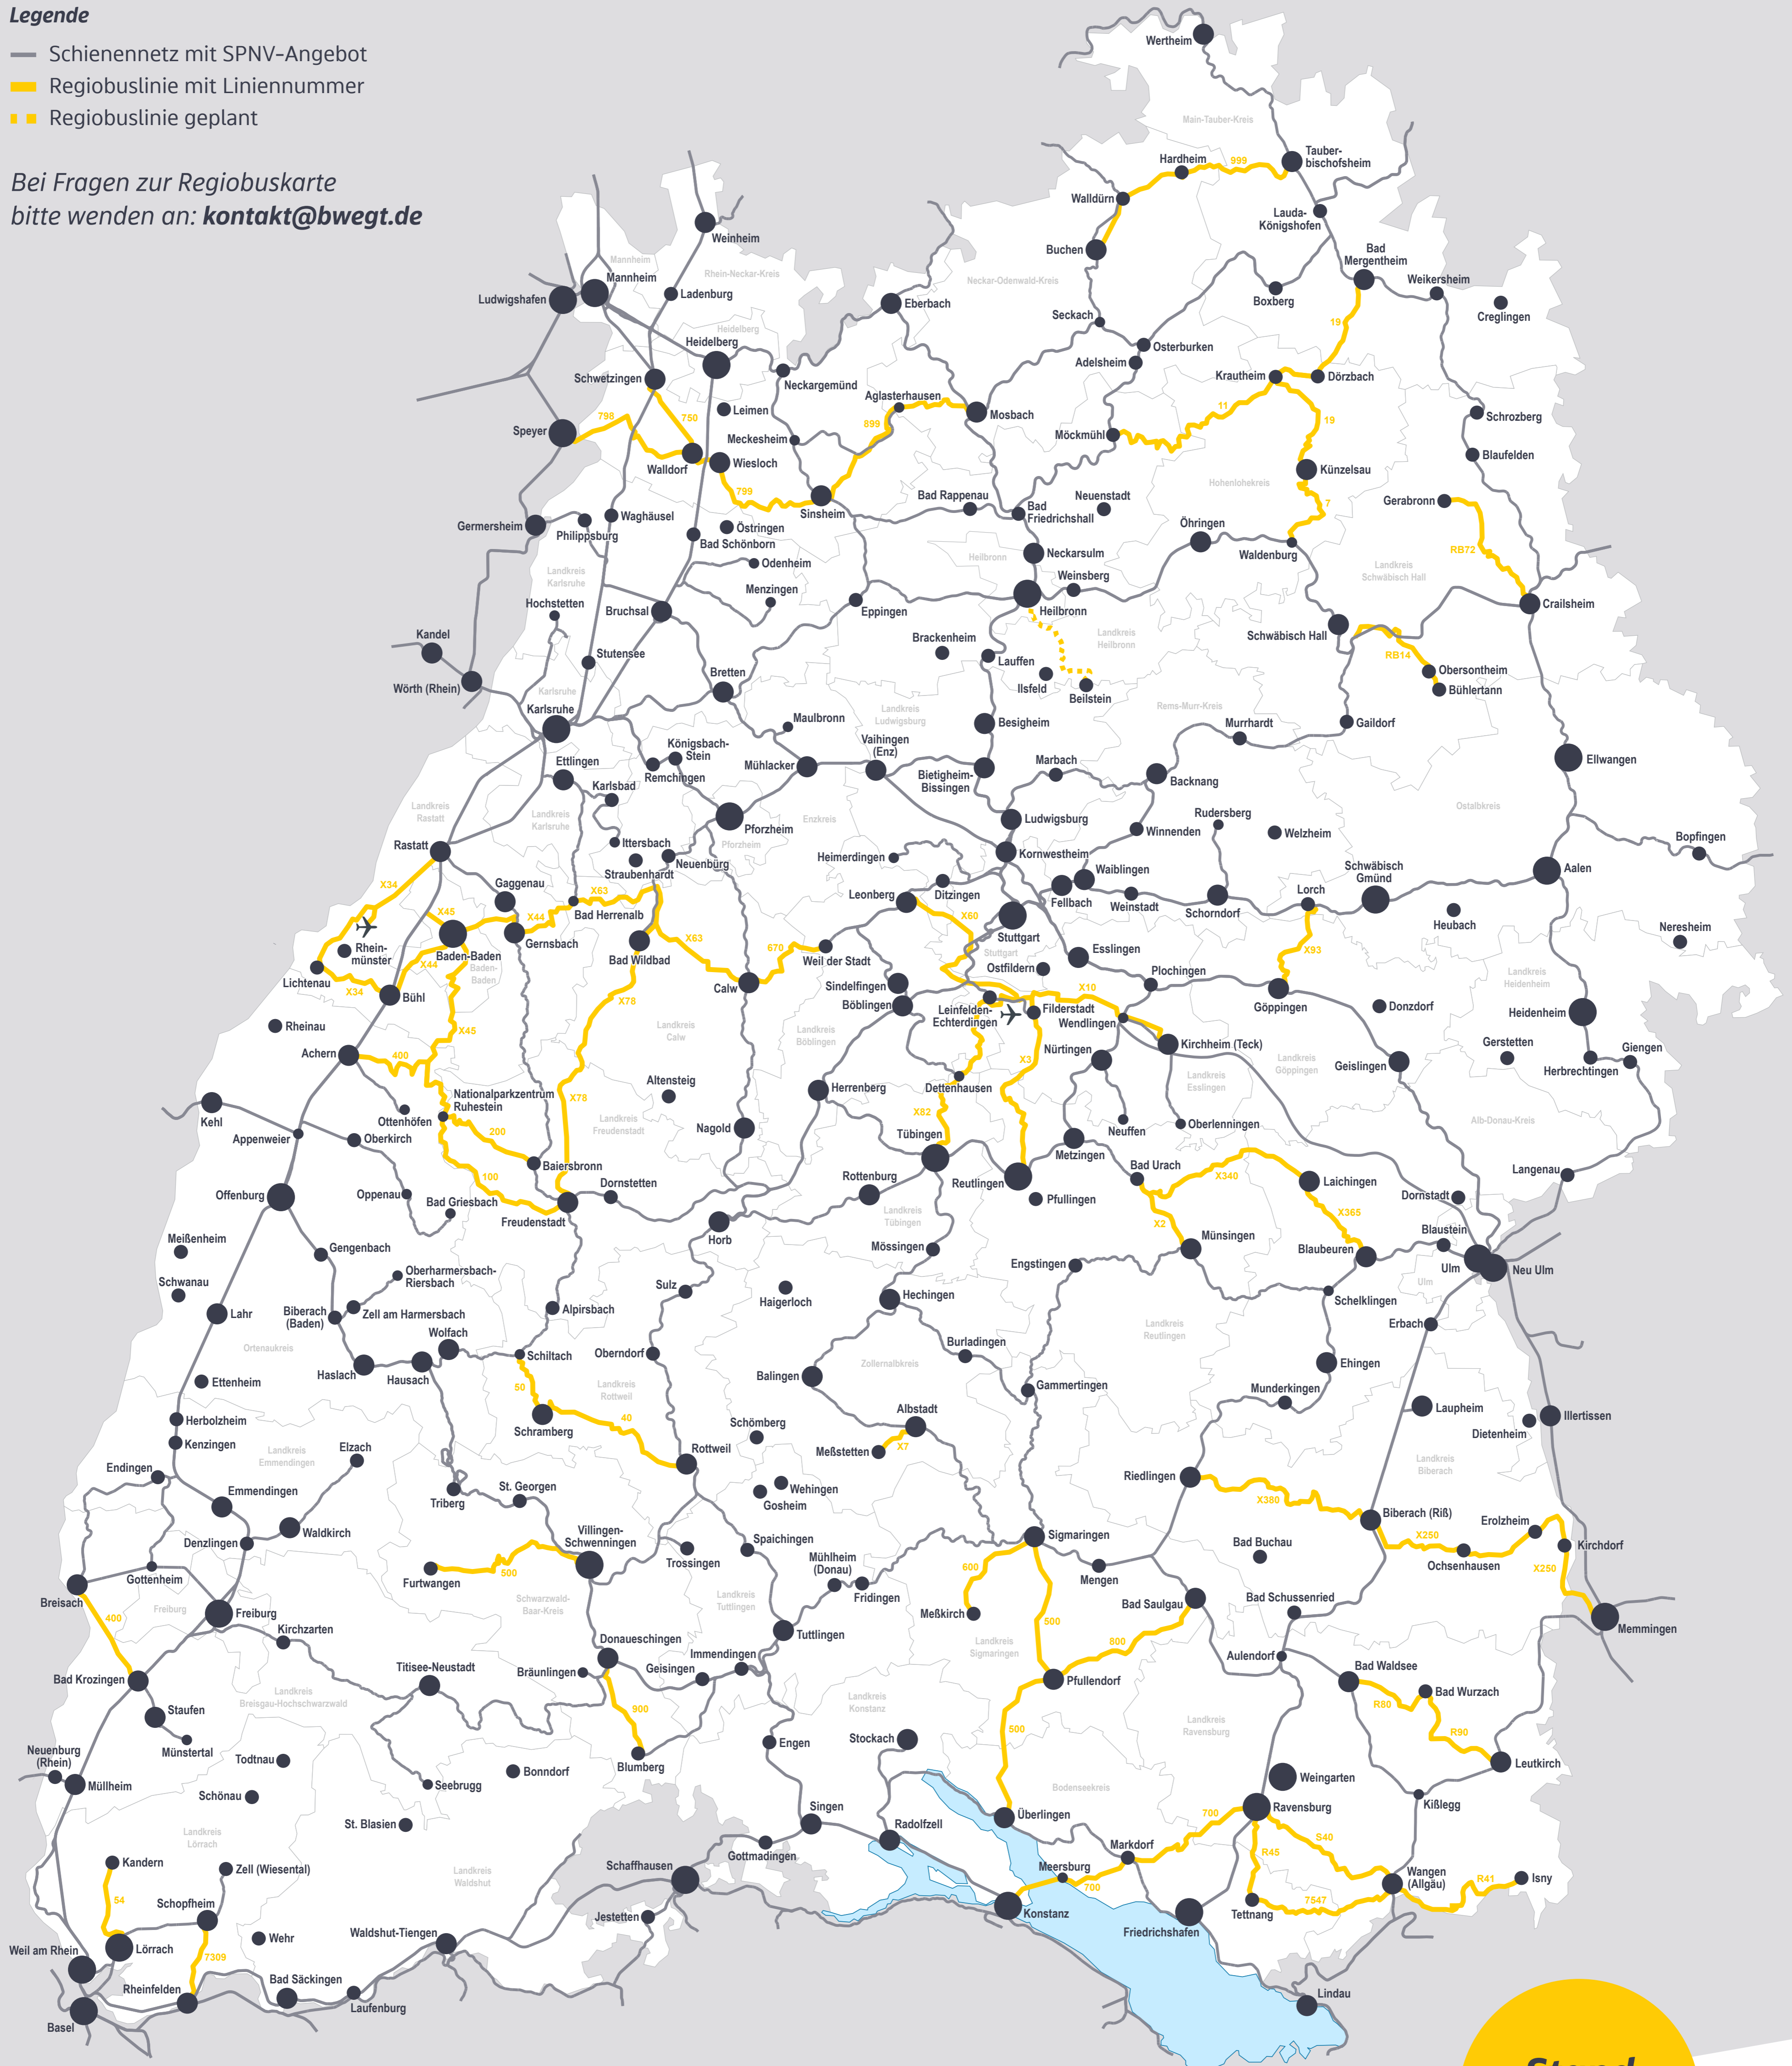

Regiobuslinien in Baden-Württemberg

Legende

- Schienennetz mit SPNV-Angebot
- Regiobuslinie mit Liniennummer
- Regiobuslinie geplant

Bei Fragen zur Regiobuskarte
bitte wenden an: kontakt@bwegt.de

Grafik: Rick Eichner, Kartengrundlage: OpenStreetMap-Mitwirkende